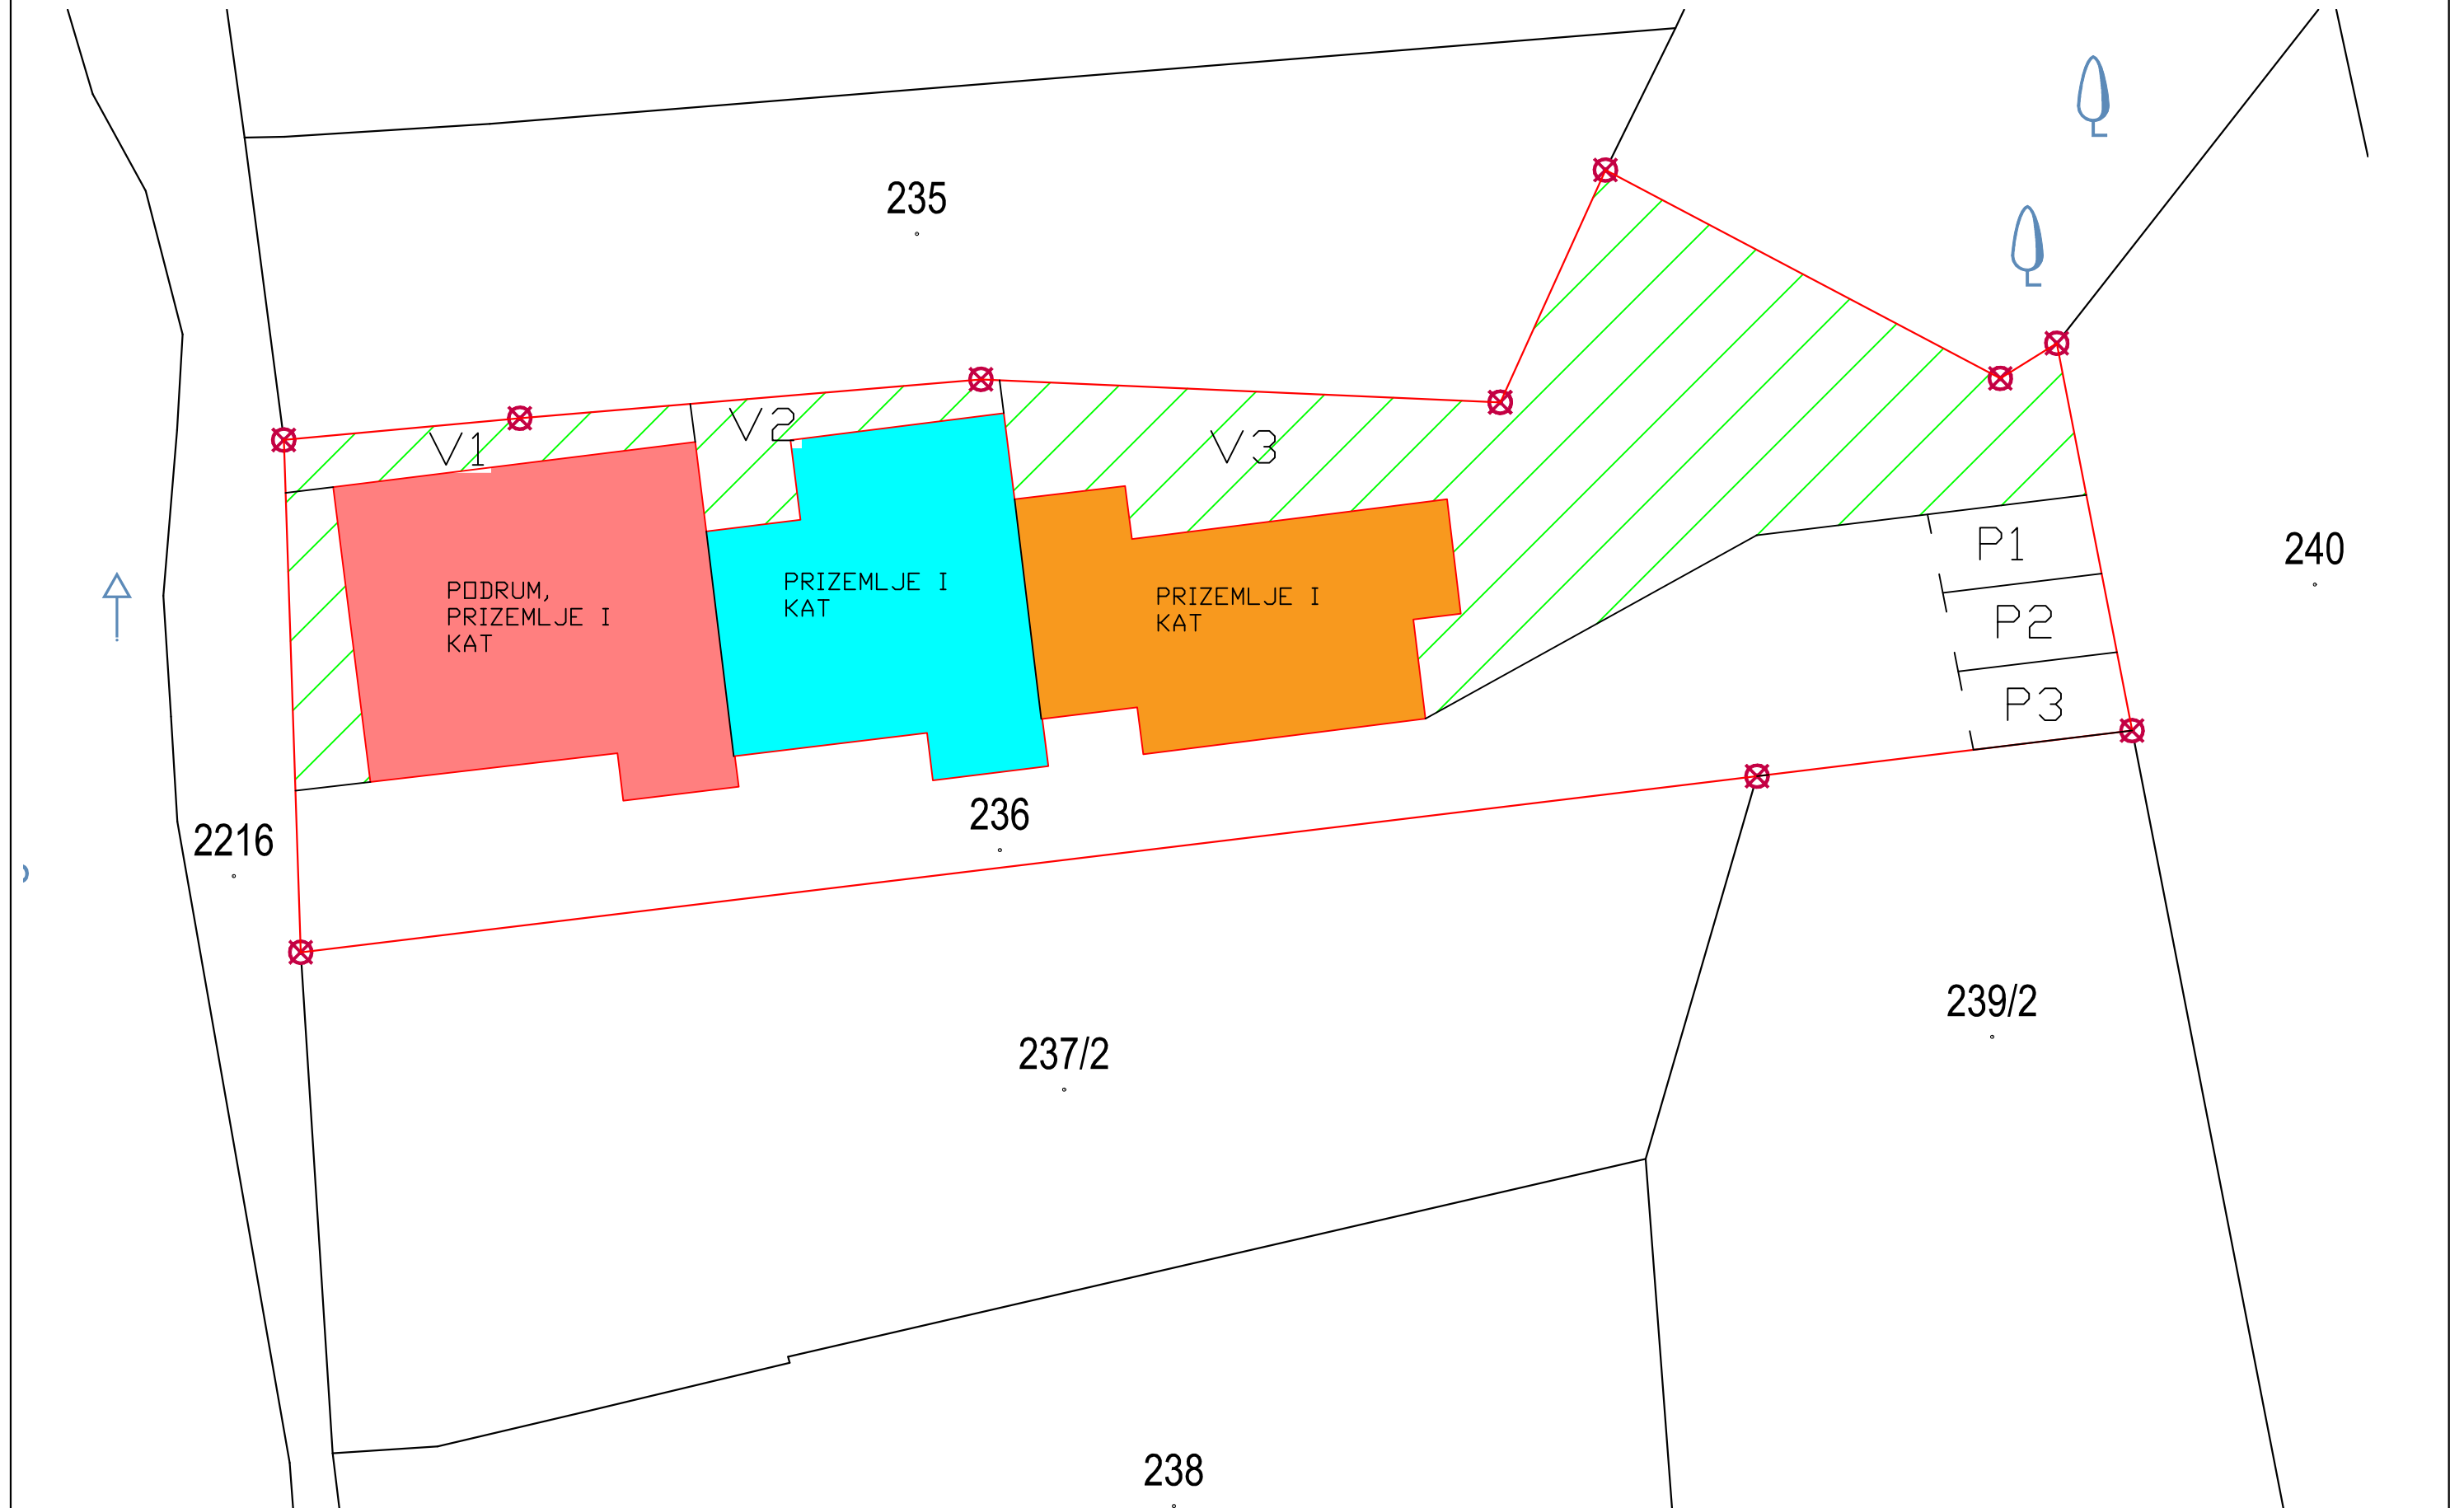

GEODETSKA SITUACIJA

PROČELJE ZGRADE jugo-zapadno

PROČELJE južno

PRED ULAZ U STAN

STUBIŠTE ZA KAT I OSTAVA ISPOD STUBIŠTA

KUHINJA I BLAGOVONICA

DNEVNI BORAVAK

SOBA

GARDEROBA + SOBA

KUPAONICA - pogled južna strana

KUPAONICA -pogled sjeverna strana